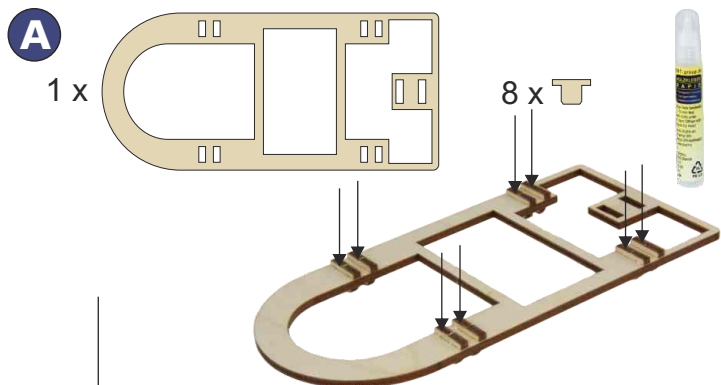

<https://www.sol-expert-group.de/Rond-solderen/Clever-kits-voor-het-solderen/Houten-kit-StormCar-voor-solderen::1275.html?language=nl>

Liste des pièces:

Numéro de pièce	Composant
1	Pièces en bois:
2	M1.6 x 4 mm
1	RF300 avec connexion soudée
1	Hélice
1	Clip batterie
2	Essieu aluminium
4	Roues à marche facile
1	Gluten
1	Batterie 9 volts

Vérifier les composants et trier!

Dimension: 150 x 70 x 100 mm

E

F

- 1 x
- 1 x
- 2 x
- 4 x

Coupez les câbles du clip de batterie à environ 12 cm, puis soudez le câble noir au contact de soudure avec le point rouge.