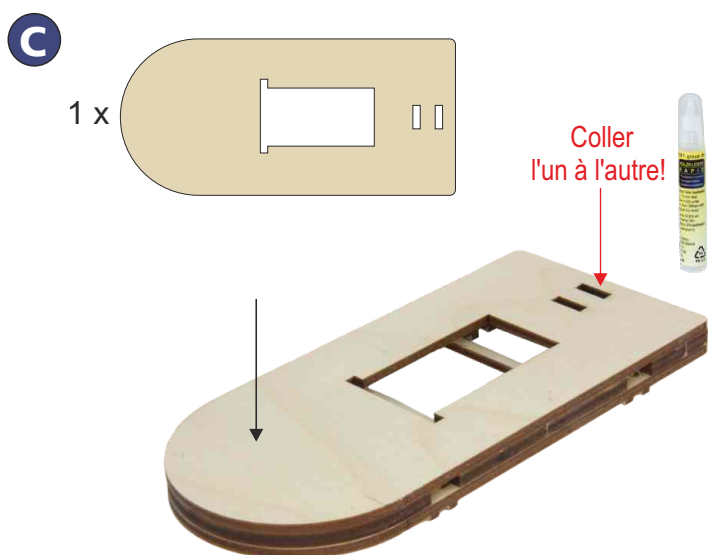

<https://www.sol-expert-group.de/Rond-solderen/Clever-kits-voor-het-solderen/Houten-kit-StormCar-voor-solderen::1275.html?language=nl>

Liste des pièces:

Numéro de pièce	Composant
1	Pièces en bois:
2	M1.6 x 4 mm
1	RF300 avec connexion soudée
1	Hélice
1	Clip batterie
2	Essieu aluminium
4	Roues à marche facile
1	Gluten
1	Batterie 9 volts