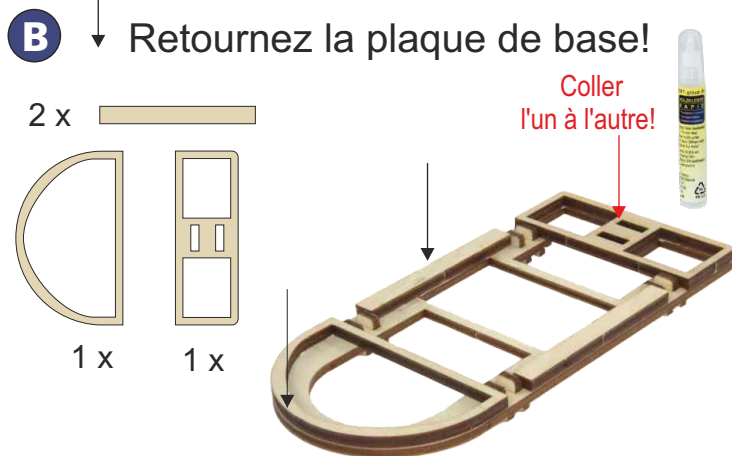

Hier geht es zur Anleitung:

<https://www.sol-expert-group.de/Rund-ums-Loeten/Piffige-Loetbausaeetze/Holzbausatz-StormCar-zum-Loeten::1275.html?language=de>

Click here for the instructions:

<https://www.sol-expert-group.de/All-about-soldering/Smart-kits-for-soldering/Wooden-kit-StormCar-for-soldering::1275.html?language=en>

Cliquez ici pour les instructions:

<https://www.sol-expert-group.de/Autour-de-la-soudure/Kits-astucieux-pour-la-soudure/Kit-en-bois-StormCar-pour-souder::1275.html?language=fr>

Klik hier voor de instructies:

<https://www.sol-expert-group.de/Rond-solderen/Clever-kits-voor-het-solderen/Houten-kit-StormCar-voor-solderen::1275.html?language=nl>

Liste des pièces:

Numéro de pièce	Composant
1	Pièces en bois:
2	M1.6 x 4 mm
1	RF300 avec connexion soudée
1	Hélice
1	Clip batterie
2	Essieu aluminium
4	Roues à marche facile
1	Gluten
1	Batterie 9 volts