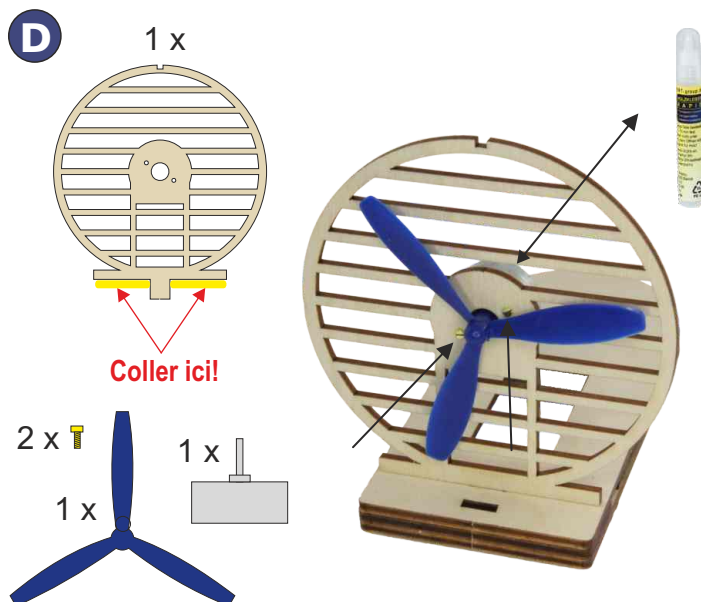

<https://www.sol-expert-group.de/Rond-solderen/Clever-kits-voor-het-solderen/Houten-kit-StormCar-voor-solderen::1275.html?language=nl>

Liste des pièces:

Numéro de pièce	Composant
1	Pièces en bois:
2	M1.6 x 4 mm
1	RF300 avec connexion soudée
1	Hélice
1	Clip batterie
2	Essieu aluminium
4	Roues à marche facile
1	Gluten
1	Batterie 9 volts

Vérifier les composants et trier!

Dimension: 150 x 70 x 100 mm

E

F

- 1 x
- 1 x
- 2 x
- 4 x

Coupez les câbles du clip de batterie à environ 12 cm, puis soudez le câble noir au contact de soudure avec le point rouge.